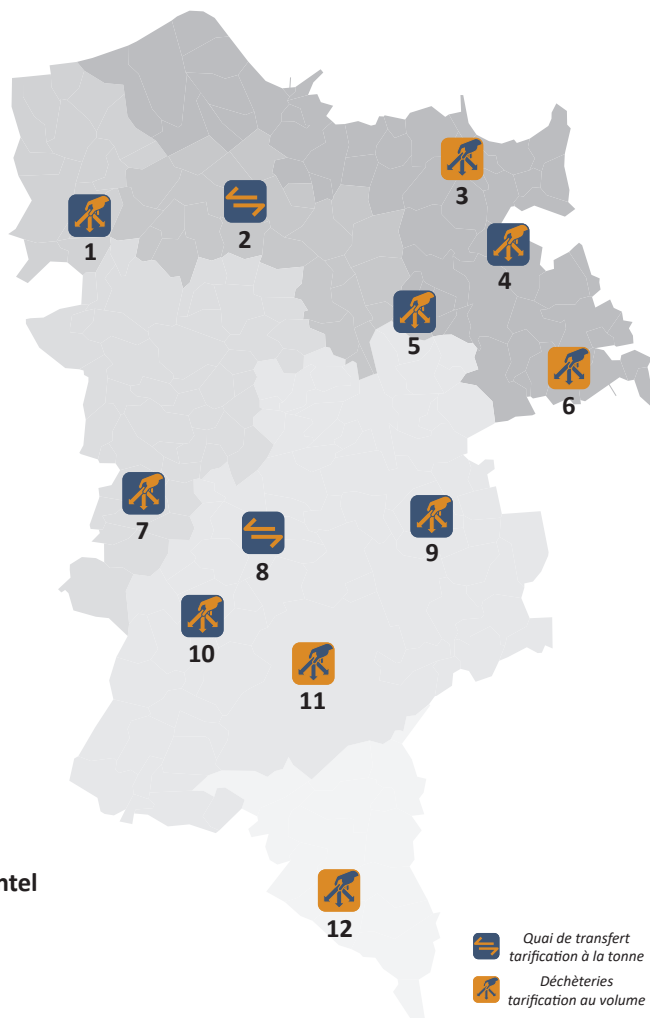

DÉCHÈTERIES PROFESSIONNELLES

Informations 2019

Pour vous accompagner au mieux
dans la gestion de vos déchets

Vous avez accès à un réseau de
12 déchèteries réparties sur l'Ouest de l'Eure

Des tarifs différents correspondant
au coût réel de la filière

1. Plateforme multifilières de Martainville

Route de la plaine
27210 Martainville

2. Quai de Transfert de Pont-Audemer

Route de la longue vallée
27500 Pont-Audemer

3. Déchèterie de Bourg-Achard

Rue du Quesnoy
27310 Bourg-Achard

7. Déchèterie de Drucourt

Le Maurey
27230 Drucourt

8. Quai de Transfert de Bernay

Chemin des Genévriers
27300 Bernay

9. Plateforme multifilières de Beaumontel

Le haut de la Fresnaye
27170 Beaumontel

10. Déchèterie de Broglie

Lieu-dit Beauvais
27270 Broglie

11. Déchèterie du Mesnil en Ouche

Route de Beaumesnil
ZA les près de l'étang
27330 La Barre en Ouche

12. Déchèterie de Rugles

ZA du petit Hanoy
27450 Rugles

Quai de transfert
tarification à la tonne
 Déchèteries
tarification au volume
 Déchèteries
tarification à la tonne